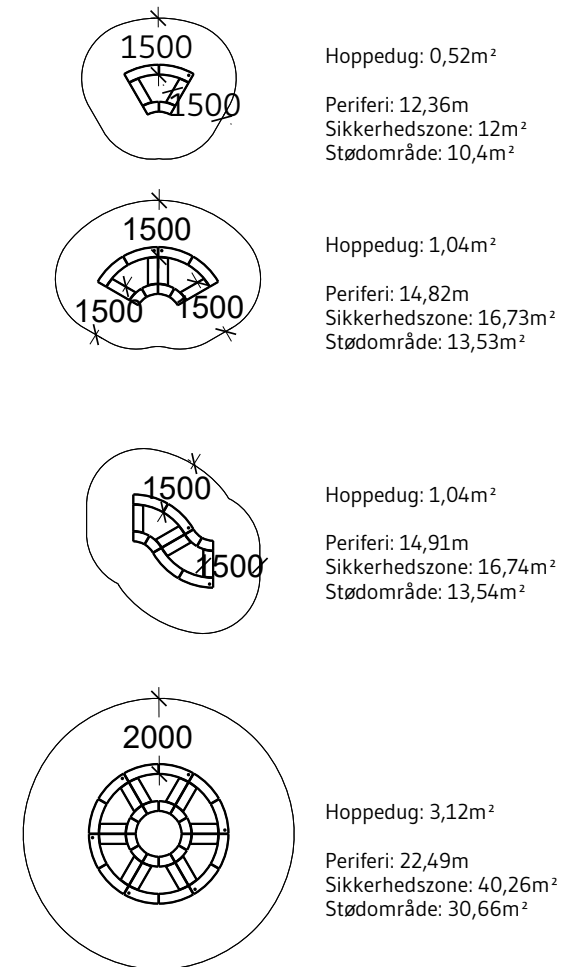

Vejledning

Copyright Elverdal A/S.

Trampolin S nr. 7210001

Trampolin Pi nr. 7221001

Modulus 60 nr. 7231001

Modulus 90 nr. 7232001

Trampolin XL nr. 7211001