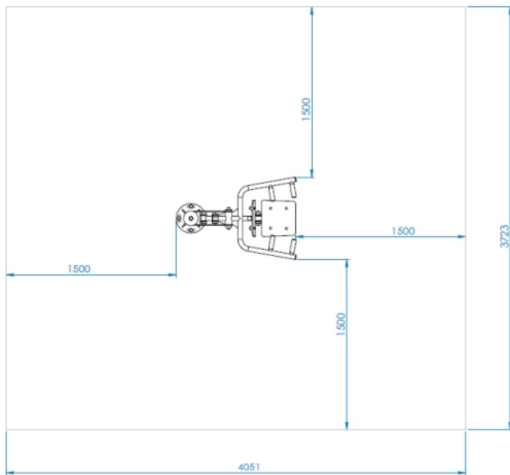

1,20 m

06-99

1

940mm

1740mm

1190mm

4740mm

3890mm

0,40m³

03:00h

2x

13,00kg

66,00kg

15,00 m²

0,00 m

12-99

1

0,09m³

01:00h

2x

45,00kg

45,00kg

---	①
	0,50
	22
	22

.....	①
	0,30
	24
	24

14.2m ²	+12	1