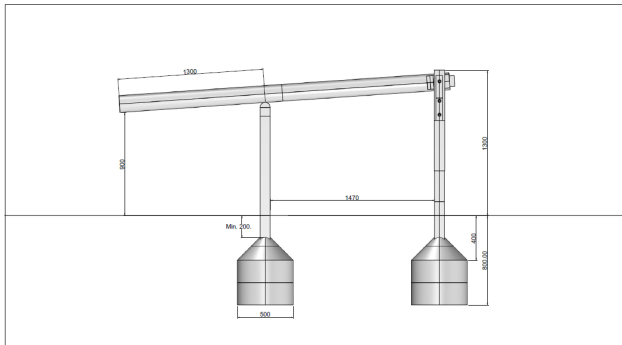

Utomhusgym

Elverdal

 40m²
 2.20m
  +12
  2

.....	①
	2,20
	40
m ²	40

0.48m³

8h

2x

17,00 m²

1,20 m

06-99

1

940mm

1740mm

1190mm

4740mm

3890mm

1

0,09m³

01:00h

2x

45,00kg

45,00kg

---	①
	0,50
	22
	22

.....	①
	0,30
	24
	24

14.2m ²	+12	1