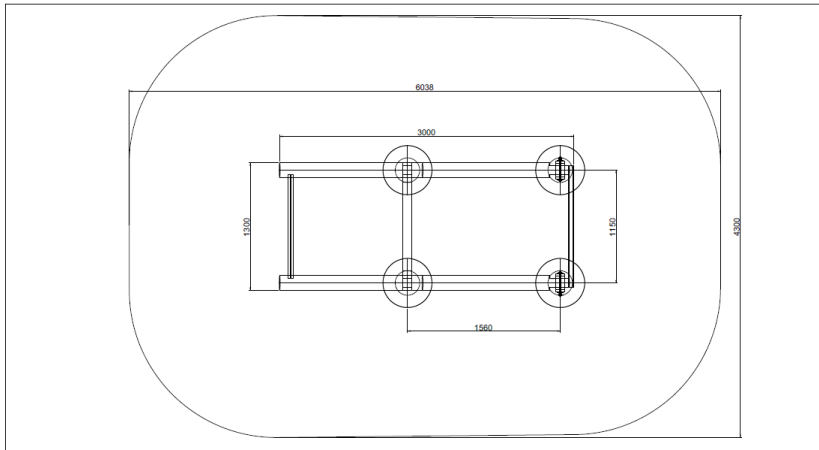

Utomhusgym

Elverdal

 40m²
 2.20m
  +12
  2

.....	①
	2,20
	40
m ²	40

0.48m³

8h

2x

17,00 m²

1,20 m

06-99

1

940mm

1740mm

1190mm

4740mm

3890mm

0,40m³

03:00h

2x

13,00kg

66,00kg

15,00 m²

0,00 m

12-99

14.2m ²	+12	1