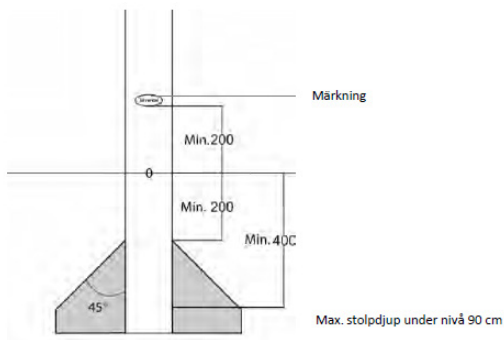

Utomhusgym

Elverdal

 40m²
 2.20m
  +12
  2

.....	①
	2,20
	40
m ²	40

0.48m³

8h

2x

17,00 m²

1,20 m

06-99

1

940mm

1740mm

1190mm

4740mm

3890mm

0,40m³

03:00h

2x

13,00kg

66,00kg

15,00 m²

0,00 m

12-99

14.2m ²	+12	1