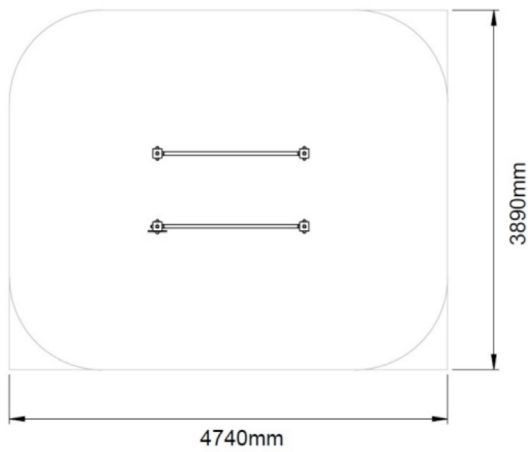

Utomhusgym

Elverdal

 40m²
 2.20m
  +12
  2

.....	①
	2,20
	40
m ²	40

0.48m³

8h

2x

17,00 m²

1,20 m

06-99

1

940mm

1740mm

1190mm

4740mm

3890mm

0,40m³

03:00h

2x

13,00kg

66,00kg

15,00 m²

0,00 m

12-99

14.2m ²	+12	1