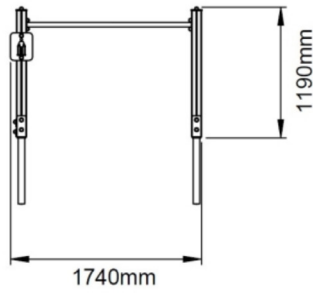

Utomhusgym

Elverdal

 40m²
 2.20m
  +12
  2

.....	①
	2,20
	40
m ²	40

0.48m³

8h

2x

17,00 m²

1,20 m

06-99

1

940mm

1740mm

1190mm

4740mm

3890mm

0,40m³

03:00h

2x

13,00kg

66,00kg

15,00 m²

0,00 m

12-99

14.2m ²	+12	1