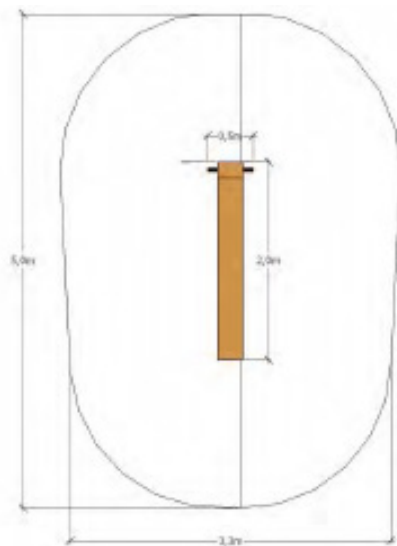

Utomhusgym

Elverdal

 40m²
 2.20m
  +12
  2

.....	①
	2,20
	40
m ²	40

0.48m³

8h

2x

17,00 m²

1,20 m

06-99

1

940mm

1740mm

1190mm

4740mm

3890mm

1

0,09m³

01:00h

2x

45,00kg

45,00kg

---	①
	0,50
	22
	22

.....	①
	0,30
	24
	24

14.2m ²	+12	1