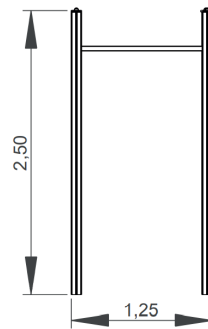

Utomhusgym

Elverdal

 40m²
 2.20m
  +12
  2

.....	①
	2,20
	40
m ²	40

0.48m³

8h

2x

17,00 m²

1,20 m

06-99

1

940mm

1740mm

1190mm

4740mm

3890mm

1

0,09m³

01:00h

2x

45,00kg

45,00kg

---	①
	0,50
	22
	22

.....	①
	0,30
	24
	24

14.2m ²	+12	1