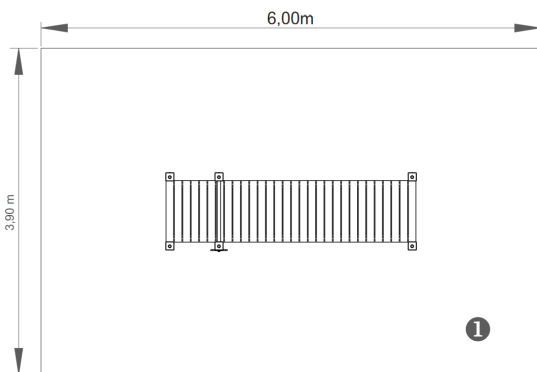

1

0,09m³

01:00h

2x

45,00kg

45,00kg

---	①
	0,50
	22
	22

.....	①
	0,30
	24
	24

14.2m ²	+12	1