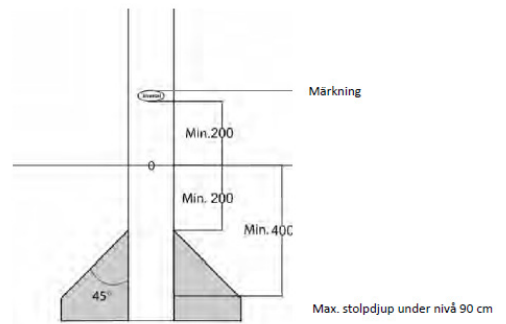

Utomhusgym

Elverdal

 40m²
 2.20m
  +12
  2

.....	①
	2,20
	40
m ²	40

0.48m³

8h

2x

17,00 m²

1,20 m

06-99

1

940mm

1740mm

1190mm

4740mm

3890mm