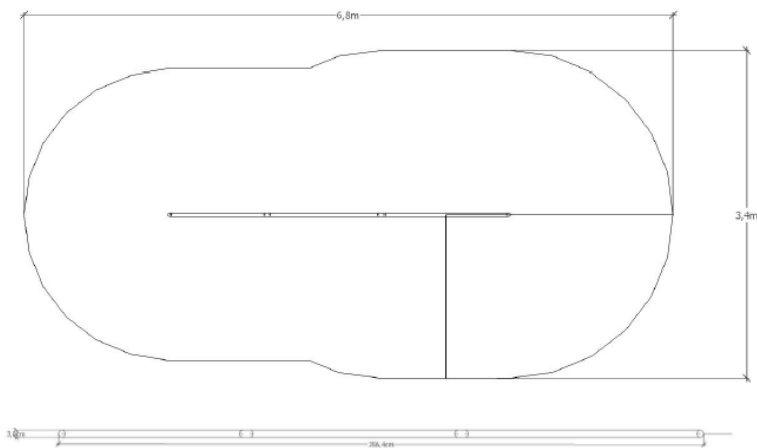

Utomhusgym

Elverdal

 40m²
 2.20m
  +12
  2

.....	①
	2,20
	40
m ²	40

0.48m³

8h

2x

17,00 m²

1,20 m

06-99

1

940mm

1740mm

1190mm

4740mm

3890mm

1

0,09m³

01:00h

2x

45,00kg

45,00kg

---	①
	0,50
	22
	22

.....	①
	0,30
	24
	24

14.2m ²	+12	1