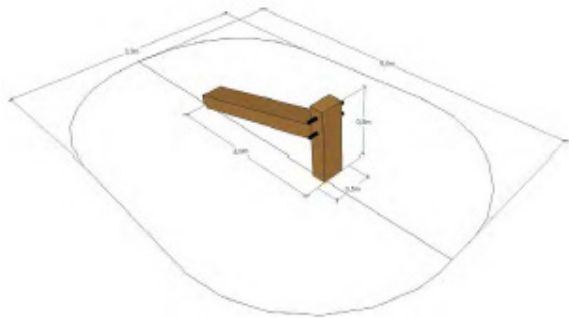

Utomhusgym

Elverdal

 40m²
 2.20m
  +12
  2

.....	①
	2,20
	40
m ²	40

0.48m³

8h

2x

17,00 m²

1,20 m

06-99

1

940mm

1740mm

1190mm

4740mm

3890mm