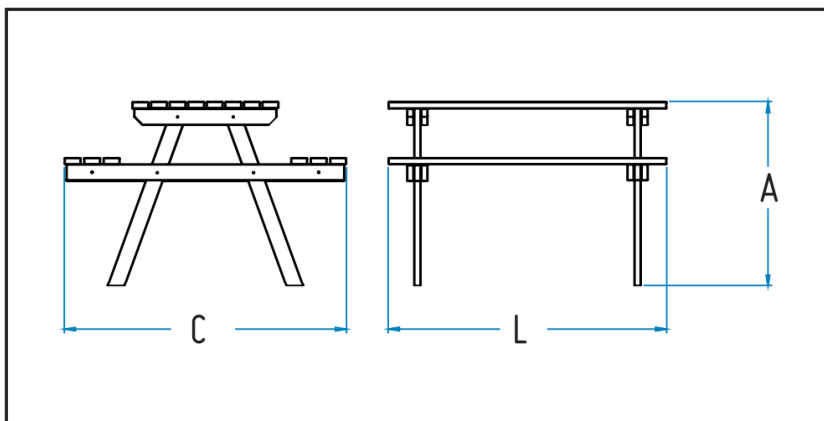

## Parkustrustning

Elverdal

0,40m<sup>3</sup>

02:00h

2x

8,40kg

60,00kg