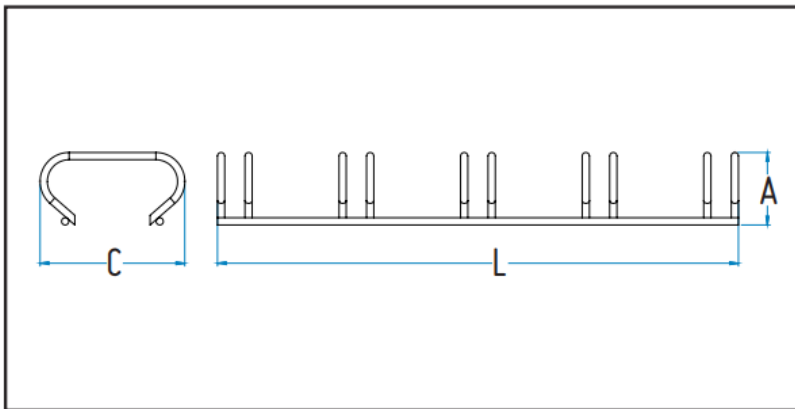

## Parkustrustning

Elverdal

0,40m<sup>3</sup>

02:00h

2x

8,40kg

60,00kg