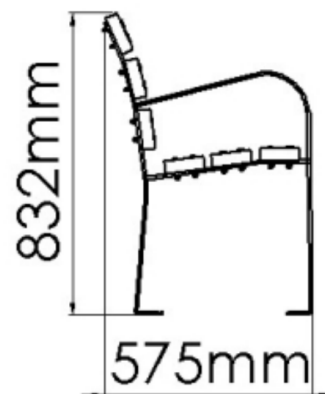

## Parkustrustning

Elverdal

0,40m<sup>3</sup>

02:00h

2x

8,40kg

60,00kg