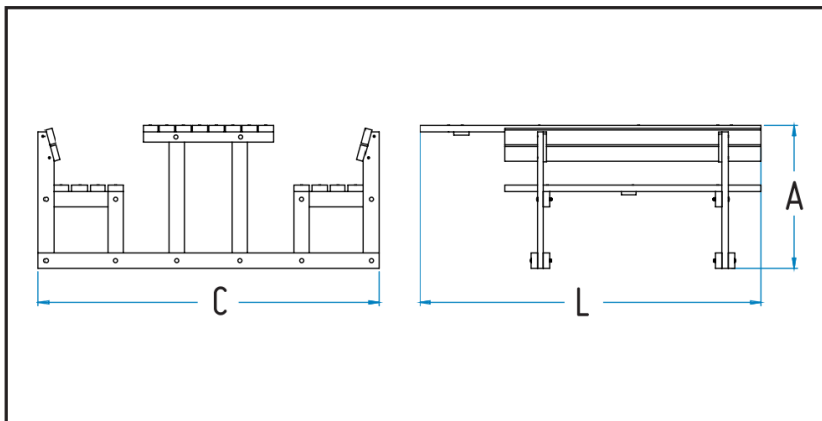

## Parkustrustning

Elverdal

0,40m<sup>3</sup>

02:00h

2x

8,40kg

60,00kg