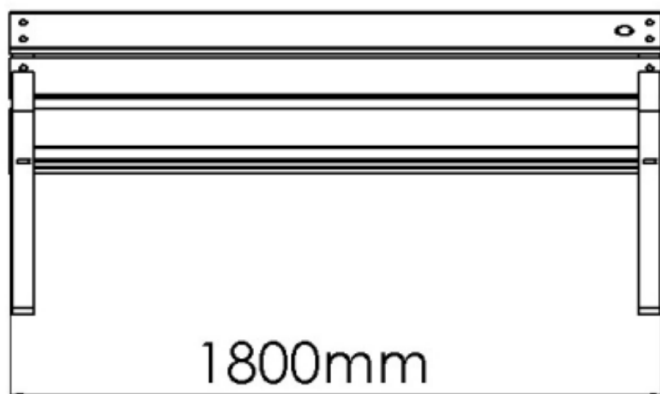

## Parkustrustning

Elverdal

0,40m<sup>3</sup>

02:00h

2x

8,40kg

60,00kg